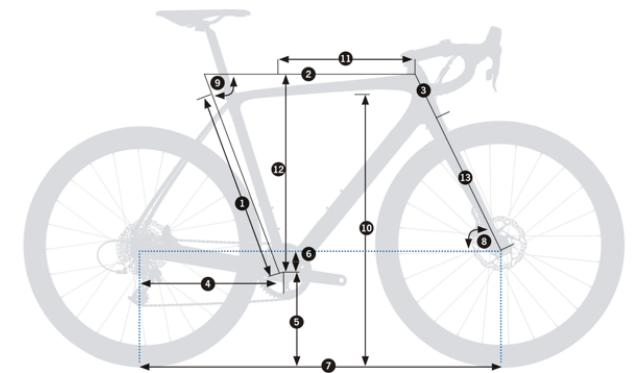

GEOMETRIE

MAAT	XS	S	M	L	XL
1 - SEAT_TUBE	460	510	554	590	630
2 - TOP_TUBE	531	543	555	570	585
3 - HEAD_TUBE	122	138	156	182	212
4 - CHAIN_STAY			430		
5 - BB_HEIGHT	283	283	285	285	288
6 - BB_DROP	70	70	68	68	65
7 - WHEELBASE	1017	1030	1043	1060	1078
8 - HEAD_ANGLE			70.5°		
9 - SEAT_ANGLE			73.5°		
10 - STANDOVER	764	796	828	858	893
11 - REACH	370	378	385	392	400
12 - STACK	545	560	575	600	625
13 - FORK_LENGTH			400		

ERGONOMIE

MAAT	CRANK	STEM	HANDLEBAR
XS	170	100	420
S	170	100	420
M	172	110	420
L	172	110	440
XL	175	120	440

* De maat van het fietsstuur is centre-centre

VÓOR NAAF	Orbea Road 12x100mm, thread M12xP1.5
NAAF	Orbea Road 12x142mm, thread M12xP1.5
--	
	Left Road