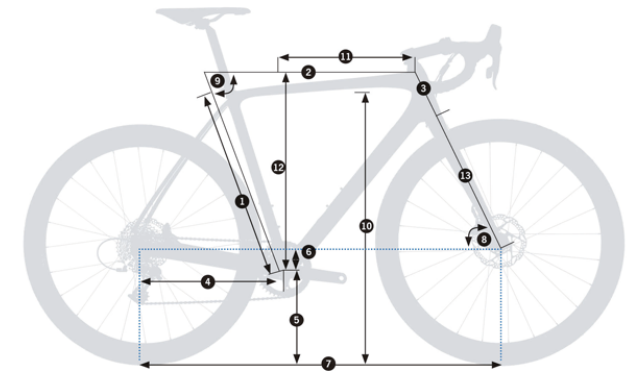

--

GEOMETRIE

MAAT	XS	S	M	L	XL
1 - SEAT_TUBE	460	510	554	590	630
2 - TOP_TUBE	531	543	555	570	585
3 - HEAD_TUBE	122	138	156	182	212
4 - CHAIN_STAY			430		
5 - BB_HEIGHT	283	283	285	285	288
6 - BB_DROP	70	70	68	68	65
7 - WHEELBASE	1017	1030	1043	1060	1078
8 - HEAD_ANGLE			70.5°		
9 - SEAT_ANGLE			73.5°		
10 - STANDOVER	764	796	828	858	893
11 - REACH	370	378	385	392	400
12 - STACK	545	560	575	600	625
13 - FORK_LENGTH			400		

ERGONOMIE

MAAT	CRANK	STEM	HANDLEBAR
XS	170	100	420
S	170	100	420
M	172	110	420
L	172	110	440
XL	175	120	440

* De maat van het fietsstuur is centre-centre

Left Road
