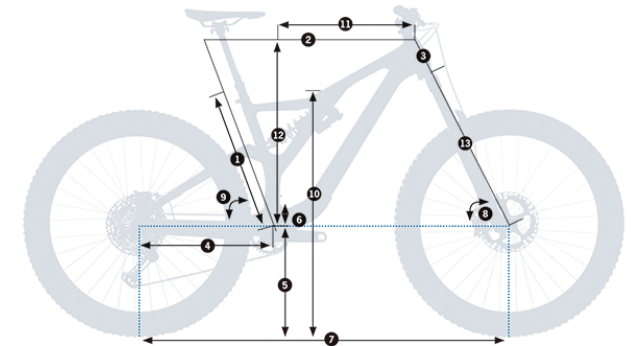

GOMETRIE

MAAT	S/M	L	XL
1 - SEAT_TUBE	406	444	483
2 - TOP_TUBE	583	611	644
3 - HEAD_TUBE	100	110	125
4 - CHAIN_STAY		435	
5 - BB_HEIGHT*		346/339	
6 - BB_DROP*		25/32	
7 - WHEELBASE	1187	1217	1253
8 - HEAD_ANGLE*		65/64,5°	
9 - SEAT_ANGLE*		76/75	
10 - STANDOVER	737	767	781
11 - REACH	430	455	485
12 - STACK	618	627	640
13 - FORK_LENGTH		577,1	
14 - OFFSET		44	

*

ERGONOMIE

MAAT	CRANK	STEM	HANDLEBAR
S/M	170	45	780
LG	170	45	780
XL	170	55	780

* De maat van het fietsstuur is centre-centre

Fizik Taiga Kium rail

CHAINGUIDE

N/A

ONE-UP ISCG05 Chainguide